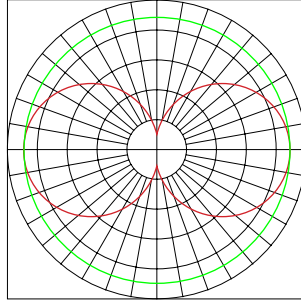

| Código | CT | CRI | lm/M | lm/W | W/M | V | IP | Dimer | Sist. dim. |
|------------------|-------------|-----|------|------|------|----|----|-------|------------------|
| WLG-MAGIC-25-30K | 3000K | 90 | 890 | 60 | 14.4 | 24 | 65 | Sí | TRIAC/1-10V/DALI |
| WLG-MAGIC-25-42K | 4200K | 90 | 900 | 60 | 14.4 | 24 | 65 | Sí | TRIAC/1-10V/DALI |
| WLG-MAGIC-25-RGB | RGB | - | 335 | 25 | 14.4 | 24 | 65 | Sí | TRIAC/1-10V/DALI |
| WLG-MAGIC-25-DTW | 2300K-4000K | 90 | 845 | 60 | 14.4 | 24 | 65 | Sí | TRIAC/1-10V/DALI |

Unión para figuras circulares u ovals

JENNY MAGIC

DISTRIBUCIÓN DE INTESIDAD LUMÍNICA

3000K

Imax=138 cd
 — C0/180
 — C90/270

4200K

Imax=141 cd
 — C0/180
 — C90/270

RGB

Imax=52 cd
 — C0/180
 — C90/270

TW 2300K-4000K

Imax=134 cd
 — C0/180
 — C90/270

Parámetros de fotometría en 1M. Gráficas polares en proceso.

PROYECCIÓN DE LUZ A DISTANCIA

3000K

4200K

RGB