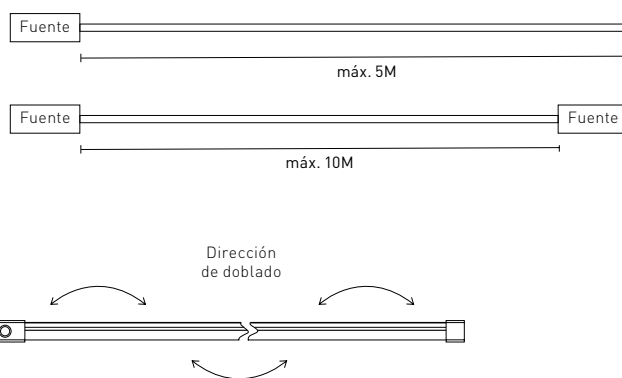

AÑOS DE GARANTÍA

RESISTENTE AL AGUA SALINIZADA

RESISTENTE A RAYOS UV

RESISTENTE AL CLORO

IGNIFUGA

JENNY MAGIC

Luminaria lineal cilíndrica libre de puntos visibles. Proceso de extrusión de silicona. Fraccionable en cualquier punto del producto. Rollo de 5m.

| Código | CT | CRI | lm/M | lm/W | W/M | V | IP | Dimer | Sist. dim. |
|------------------|-------------|-----|------|------|------|----|----|-------|------------------|
| WLG-MAGIC-25-30K | 3000K | 90 | 890 | 60 | 14.4 | 24 | 65 | Sí | TRIAC/1-10V/DALI |
| WLG-MAGIC-25-42K | 4200K | 90 | 900 | 60 | 14.4 | 24 | 65 | Sí | TRIAC/1-10V/DALI |
| WLG-MAGIC-25-RGB | RGB | - | 335 | 25 | 14.4 | 24 | 65 | Sí | TRIAC/1-10V/DALI |
| WLG-MAGIC-25-DTW | 2300K-4000K | 90 | 845 | 60 | 14.4 | 24 | 65 | Sí | TRIAC/1-10V/DALI |

DIMENSIONES (mm)

CONEXIÓN

ACCESORIOS

Cod: WLG-MAGIC-EC

End cap

Cod: WLG-MAGIC-LCX-100

Perfil de sujeción transparente para líneas rectas (100cm)

Cod: WLG-MAGIC-CLP

PENDANT MAGIC

Disponible en 1,35M y 3M.

U SHAPE MAGIC

Disponible en 1,50M.

PENDANT S MAGIC

Disponible en 0.85M y 1.5M

CIRCULAR MAGIC

1 Círculo Ø60 cm + 1 círculo Ø90 cm o 1 círculo Ø120 cm + 1 círculo Ø35 cm.
Para aplicar en techo o pared.