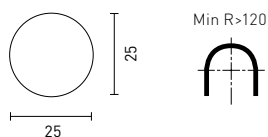

 900 lm

 14.4W / 24V

 CRI 90

 IP65

 Dim

 3000K / 4200K / RGB / 2300K-4000K

JENNY MAGIC

ESPECIFICACIONES TÉCNICAS

| Código | CT | CRI | lm/M | lm/W | W/M | V | IP | Dimer | Sist. dim. |
|------------------|-------------|-----|------|------|------|----|----|-------|------------------|
| WLG-MAGIC-25-30K | 3000K | 90 | 890 | 60 | 14.4 | 24 | 65 | Sí | TRIAC/1-10V/DALI |
| WLG-MAGIC-25-42K | 4200K | 90 | 900 | 60 | 14.4 | 24 | 65 | Sí | TRIAC/1-10V/DALI |
| WLG-MAGIC-25-RGB | RGB | - | 335 | 25 | 14.4 | 24 | 65 | Sí | TRIAC/1-10V/DALI |
| WLG-MAGIC-25-DTW | 2300K-4000K | 90 | 845 | 60 | 14.4 | 24 | 65 | Sí | TRIAC/1-10V/DALI |

DIMENSIONES (mm)

CONEXIÓN

ACCESORIOS

Cod: WLG-MAGIC-EC

End cap

Cod: WLG-MAGIC-LCX-100

Perfil de sujeción transparente para líneas rectas (100cm)

Cod: WLG-MAGIC-CLP

PENDANT MAGIC

Disponible en 1,35M y 3M.

U SHAPE MAGIC

Disponible en 1,50M.

PENDANT S MAGIC

Disponible en 0.85M y 1.5M

CIRCULAR MAGIC

1 Círculo Ø60 cm + 1 círculo Ø90 cm o 1 círculo Ø120 cm + 1 círculo Ø35 cm.
Para aplicar en techo o pared.