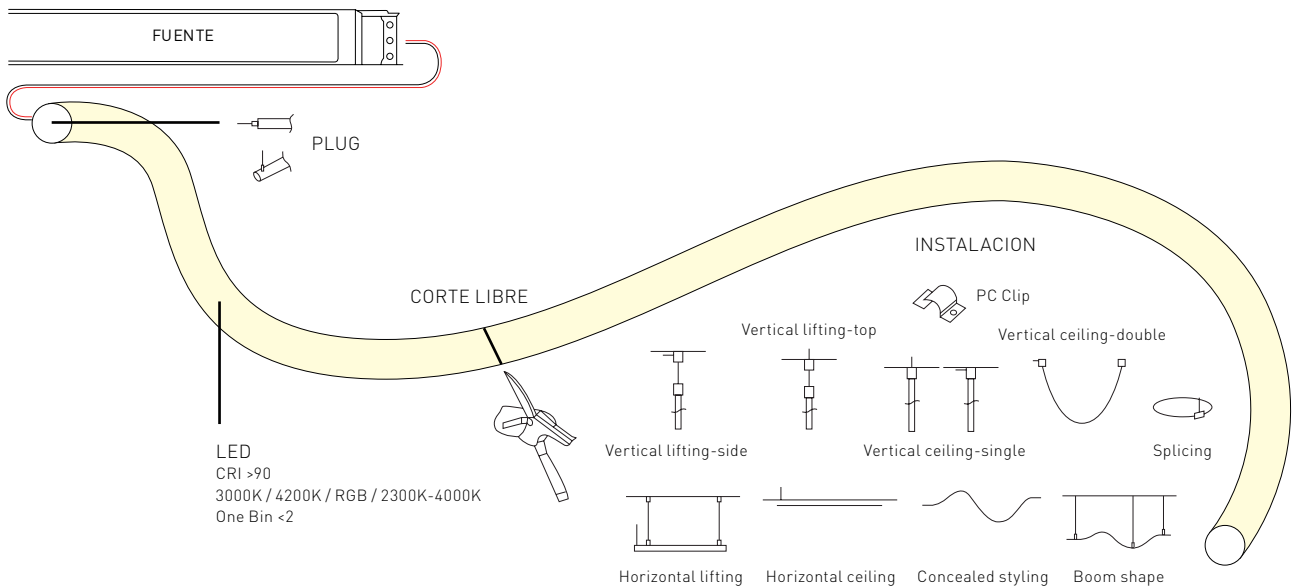

ACCESORIOS