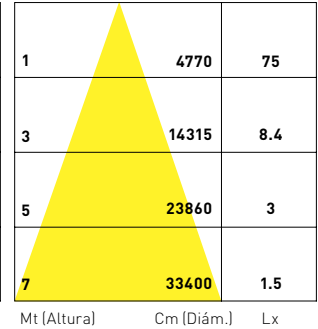

TW 2300K-4000K