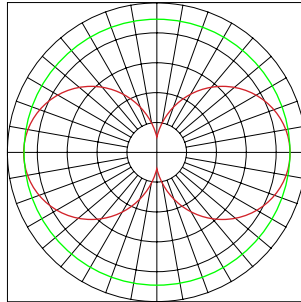

| Código | CT | CRI | lm/M | lm/W | W/M | V | IP | Dimer | Sist. dim. |
|------------------|-------------|-----|------|------|------|----|----|-------|------------------|
| WLG-MAGIC-25-30K | 3000K | 90 | 890 | 60 | 14.4 | 24 | 65 | Sí | TRIAC/1-10V/DALI |
| WLG-MAGIC-25-42K | 4200K | 90 | 900 | 60 | 14.4 | 24 | 65 | Sí | TRIAC/1-10V/DALI |
| WLG-MAGIC-25-RGB | RGB | - | 335 | 25 | 14.4 | 24 | 65 | Sí | TRIAC/1-10V/DALI |
| WLG-MAGIC-25-DTW | 2300K-4000K | 90 | 845 | 60 | 14.4 | 24 | 65 | Sí | TRIAC/1-10V/DALI |

Unión para figuras circulares u ovals

JENNY MAGIC

DISTRIBUCIÓN DE INTESIDAD LUMÍNICA

3000K

Imax=138 cd
 — C0/180
 — C90/270

4200K

Imax=141 cd
 — C0/180
 — C90/270

RGB

Imax=52 cd
 — C0/180
 — C90/270

TW 2300K-4000K

Imax=134 cd
 — C0/180
 — C90/270

Parámetros de fotometría en 1M. Gráficas polares en proceso.

PROYECCIÓN DE LUZ A DISTANCIA

3000K

4200K

RGB