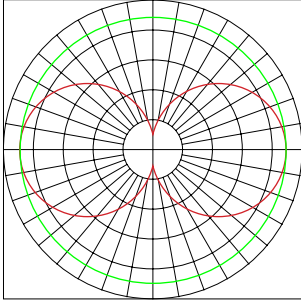

| Código | CT | CRI | lm/M | lm/W | W/M | V | IP | Dimer | Sist. dim. |
|------------------|-------------|-----|------|------|------|----|----|-------|------------------|
| WLG-MAGIC-25-30K | 3000K | 90 | 890 | 60 | 14.4 | 24 | 65 | Sí | TRIAC/1-10V/DALI |
| WLG-MAGIC-25-42K | 4200K | 90 | 900 | 60 | 14.4 | 24 | 65 | Sí | TRIAC/1-10V/DALI |
| WLG-MAGIC-25-RGB | RGB | - | 335 | 25 | 14.4 | 24 | 65 | Sí | TRIAC/1-10V/DALI |
| WLG-MAGIC-25-DTW | 2300K-4000K | 90 | 845 | 60 | 14.4 | 24 | 65 | Sí | TRIAC/1-10V/DALI |

Cod: WLG-MAGIC-VHD-100

Perfil sujeción transparente colgado vertical, incluye tensor (100cm)

Cod: WLG-MAGIC-VHD-250

Perfil sujeción transparente colgado vertical, incluye tensor (250cm)

Cod: WLG-MAGIC-DHX

Unión para figuras circulares u ovals

JENNY MAGIC

DISTRIBUCIÓN DE INTESIDAD LUMÍNICA

3000K

Imax=138 cd
 — C0/180
 — C90/270

4200K

Imax=141 cd
 — C0/180
 — C90/270

RGB

Imax=52 cd
 — C0/180
 — C90/270

TW 2300K-4000K

Imax=134 cd
 — C0/180
 — C90/270

Parámetros de fotometría en 1M. Gráficas polares en proceso.

PROYECCIÓN DE LUZ A DISTANCIA

3000K

4200K

RGB