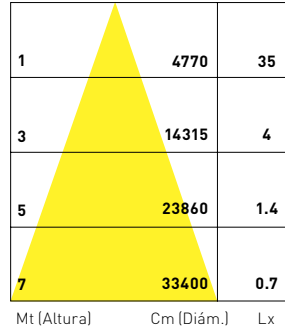

| Código | CT | CRI | lm/M | lm/W | W/M | V | IP | Dimer | Sist. dim. |
|------------------|-------------|-----|------|------|------|----|----|-------|------------------|
| WLG-MAGIC-25-30K | 3000K | 90 | 890 | 60 | 14.4 | 24 | 65 | Sí | TRIAC/1-10V/DALI |
| WLG-MAGIC-25-42K | 4200K | 90 | 900 | 60 | 14.4 | 24 | 65 | Sí | TRIAC/1-10V/DALI |
| WLG-MAGIC-25-RGB | RGB | - | 335 | 25 | 14.4 | 24 | 65 | Sí | TRIAC/1-10V/DALI |
| WLG-MAGIC-25-DTW | 2300K-4000K | 90 | 845 | 60 | 14.4 | 24 | 65 | Sí | TRIAC/1-10V/DALI |

Unión para figuras circulares u ovals

JENNY MAGIC

DISTRIBUCIÓN DE INTESIDAD LUMÍNICA

3000K

Imax=138 cd
 — C0/180
 — C90/270

4200K

Imax=141 cd
 — C0/180
 — C90/270

RGB

Imax=52 cd
 — C0/180
 — C90/270

TW 2300K-4000K

Imax=134 cd
 — C0/180
 — C90/270

Parámetros de fotometría en 1M. Gráficas polares en proceso.

PROYECCIÓN DE LUZ A DISTANCIA

3000K

4200K

RGB