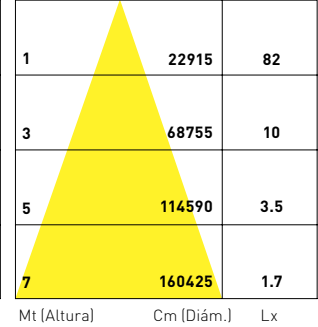

| Código | CT | CRI | lm/M | lm/W | W/M | V | IP | Dimer | Sist. dim. |
|------------------|-------------|-----|------|------|------|----|----|-------|------------------|
| WLG-MAGIC-25-30K | 3000K | 90 | 890 | 60 | 14.4 | 24 | 65 | Sí | TRIAC/1-10V/DALI |
| WLG-MAGIC-25-42K | 4200K | 90 | 900 | 60 | 14.4 | 24 | 65 | Sí | TRIAC/1-10V/DALI |
| WLG-MAGIC-25-RGB | RGB | - | 335 | 25 | 14.4 | 24 | 65 | Sí | TRIAC/1-10V/DALI |
| WLG-MAGIC-25-DTW | 2300K-4000K | 90 | 845 | 60 | 14.4 | 24 | 65 | Sí | TRIAC/1-10V/DALI |

Unión para figuras circulares u ovals

JENNY MAGIC

DISTRIBUCIÓN DE INTESIDAD LUMÍNICA

3000K

Imax=138 cd
 — C0/180
 — C90/270

4200K

Imax=141 cd
 — C0/180
 — C90/270

RGB

Imax=52 cd
 — C0/180
 — C90/270

TW 2300K-4000K

Imax=134 cd
 — C0/180
 — C90/270

Parámetros de fotometría en 1M. Gráficas polares en proceso.

PROYECCIÓN DE LUZ A DISTANCIA

3000K

4200K

RGB