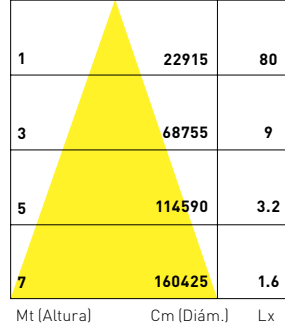

| Código | CT | CRI | lm/M | lm/W | W/M | V | IP | Dimer | Sist. dim. |
|------------------|-------------|-----|------|------|------|----|----|-------|------------------|
| WLG-MAGIC-25-30K | 3000K | 90 | 890 | 60 | 14.4 | 24 | 65 | Sí | TRIAC/1-10V/DALI |
| WLG-MAGIC-25-42K | 4200K | 90 | 900 | 60 | 14.4 | 24 | 65 | Sí | TRIAC/1-10V/DALI |
| WLG-MAGIC-25-RGB | RGB | - | 335 | 25 | 14.4 | 24 | 65 | Sí | TRIAC/1-10V/DALI |
| WLG-MAGIC-25-DTW | 2300K-4000K | 90 | 845 | 60 | 14.4 | 24 | 65 | Sí | TRIAC/1-10V/DALI |

Unión para figuras circulares u ovals

JENNY MAGIC

DISTRIBUCIÓN DE INTESIDAD LUMÍNICA

3000K

Imax=138 cd
 — C0/180
 — C90/270

4200K

Imax=141 cd
 — C0/180
 — C90/270

RGB

Imax=52 cd
 — C0/180
 — C90/270

TW 2300K-4000K

Imax=134 cd
 — C0/180
 — C90/270

Parámetros de fotometría en 1M. Gráficas polares en proceso.

PROYECCIÓN DE LUZ A DISTANCIA

3000K

4200K

RGB